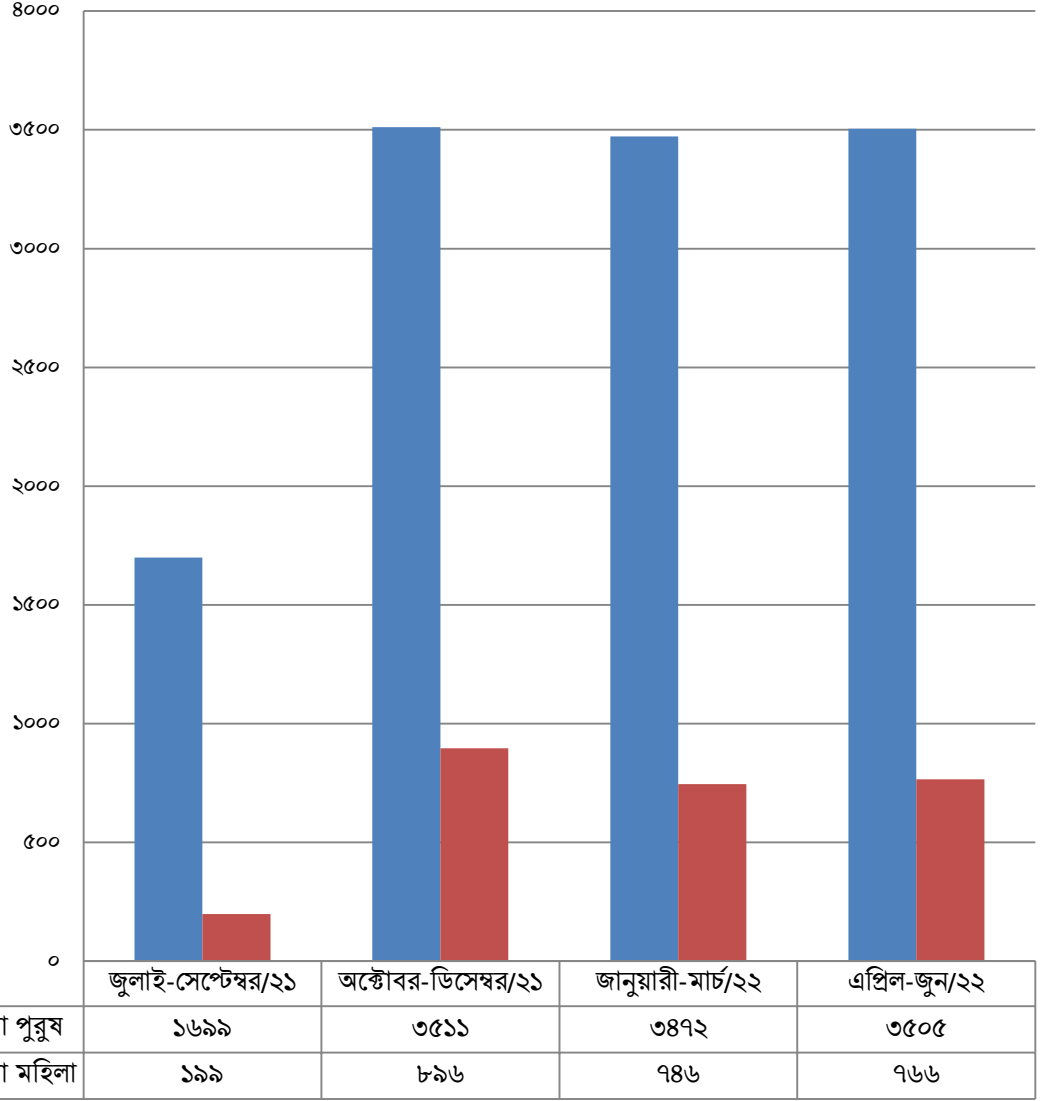

২০২১-২২ অর্থবছরে প্রশিক্ষণের চিত্র উপস্থাপন করা হ'ল।

২০২১-২২ অর্থবছরে প্রশিক্ষণ সংক্রান্ত তথ্য

নিজস্ব প্রশিক্ষণের পাশাপাশি বিভিন্ন প্রকল্পের মাধ্যমে যেমন SEIP প্রকল্প, মহিলা বিষয়ক অধিদপ্তর, পদ্মা সেতু প্রকল্প, বাংলাদেশ পুলিশ একাডেমী, জরীতা ফাউন্ডেশনের প্রশিক্ষণার্থীদের প্রশিক্ষণ প্রদান করছে।

প্রতিষ্ঠানের নাম	প্রশিক্ষণার্থীর সংখ্যা
SEIP প্রকল্প	১০৩৪৩
মহিলা বিষয়ক অধিদপ্তর	৮২৮
পদ্মা সেতু প্রকল্প	৪৫৪
আনসার ও ভিডিপি	২২৮২
জরীতা ফাউন্ডেশন	৪১৮
বাংলাদেশ পুলিশ একাডেমী	১৫০
প্রশিক্ষকদের প্রশিক্ষণ	২৪০
জেলা পরিষদ	২০৪
বিয়াম ফাউন্ডেশন	১২০
বিপিএটিসি সাভার	৫৯২
জাতীয় কৃষি প্রশিক্ষণ একাডেমী (নাটা)	১১৩
টেলিযোগাযোগ স্টাফ কলেজ	৮৪
বার্ড	৩০২
কুমিল্লা বার্ড	১০০
আর ডি এ বগুড়া	৮০
লেডিস ক্লাব (ঢাকা, মিরপুর, সাভার সেনানিবাস)	৮৪
HILIP প্রকল্প	১৫৯
নায়েম	৭২৬
ঢাকা সিটি কর্পোরেশন	১০০
নেভী	১২৮
পরিকল্পনা উন্নয়ন একাডেমী	১৬০
যুব উন্নয়ন	৮০
ইউসেফ	২২৮
সর্বমোট	১৭৯৭৫